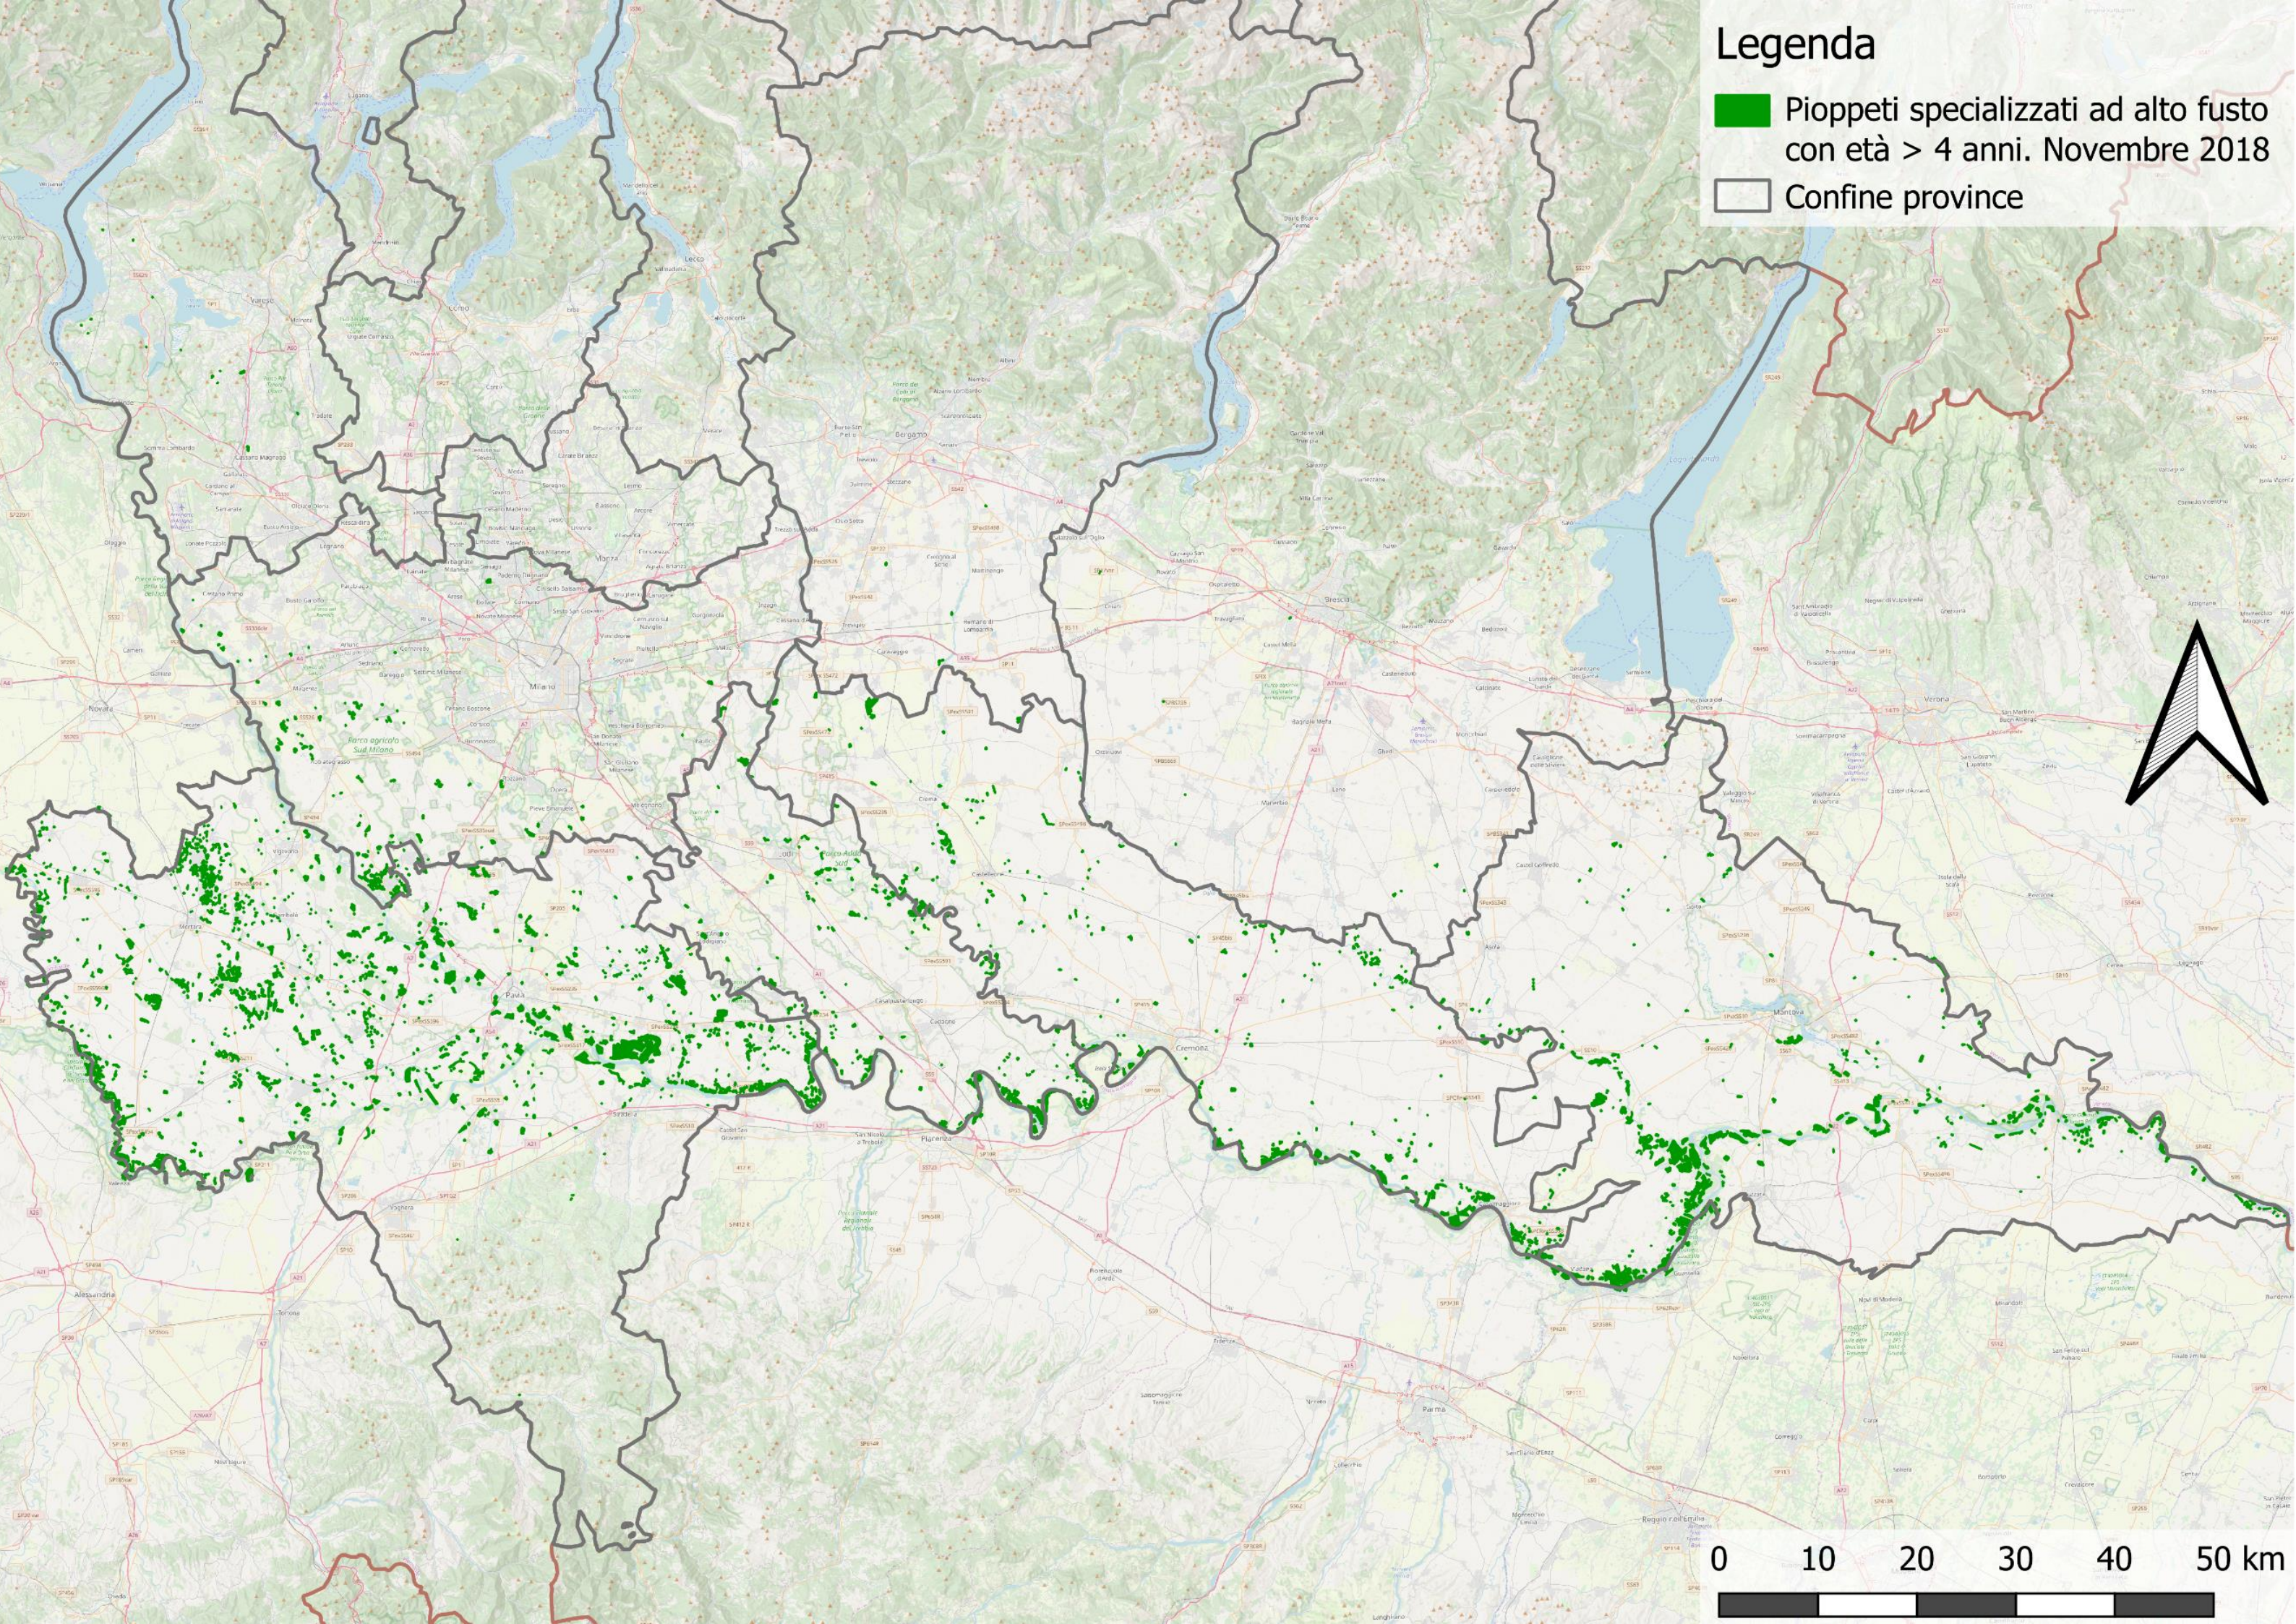

Legenda

-  Pioppeti specializzati ad alto fusto con età > 4 anni. Novembre 2018
-  Confine province

0 10 20 30 40 50 km